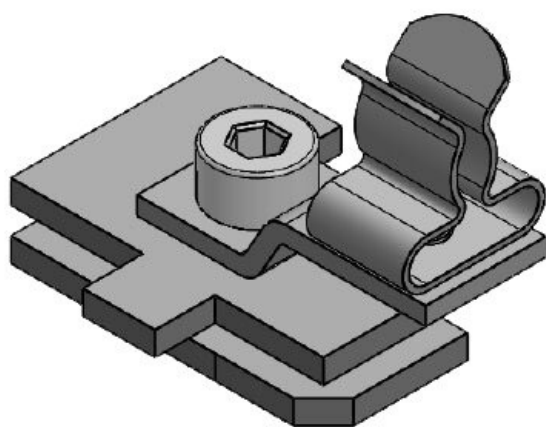

SC|LF|SKL 3-6

Ref.	36253.100	Largo	32 mm
EAN	4251269320088	Ancho	22,5 mm
		Altura	27,5 mm
Unidad de embalaje	10	Altura de montaje	21 mm
Número de clips EMC	1		
Para número máximo de cables	1		
Diámetro mínimo de pantalla	3 mm		
Diámetro máximo de pantalla	6 mm