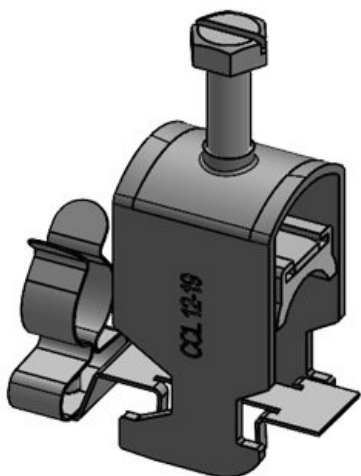

Ref.	37681	Diámetro	8 mm
EAN	4251269323	mínimo de pantalla	
	669	Diámetro máximo de pantalla	18 mm
Unidad de embalaje	10	Ancho	22 mm
Número de clips EMC	1	Altura	36 mm
Largo	45,9 mm	Altura de montaje	57 mm
Antitracción (según EN 62444)	1		
Para número máximo de cables	1