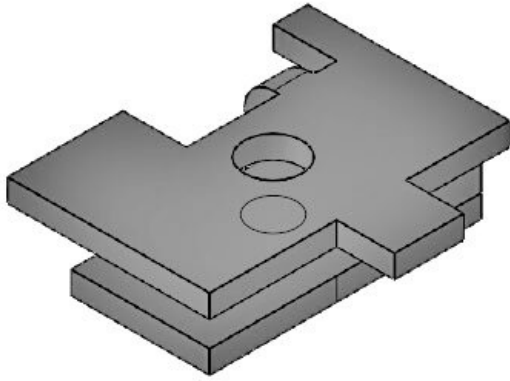

SC suelto, con anti giro

Ref.	36231	Número de	1
EAN	4251269302	agujeros para	
	251	tornillos	
Unidad de	10	Diámetro de	4,1 mm
embalaje		los agujeros	
Largo	26 mm	del tornillo	
Ancho	22,5 mm	Rosca	M4
Altura	6,5 mm		
Altura de	2 mm		
montaje			

---

icotek®
smart cable management