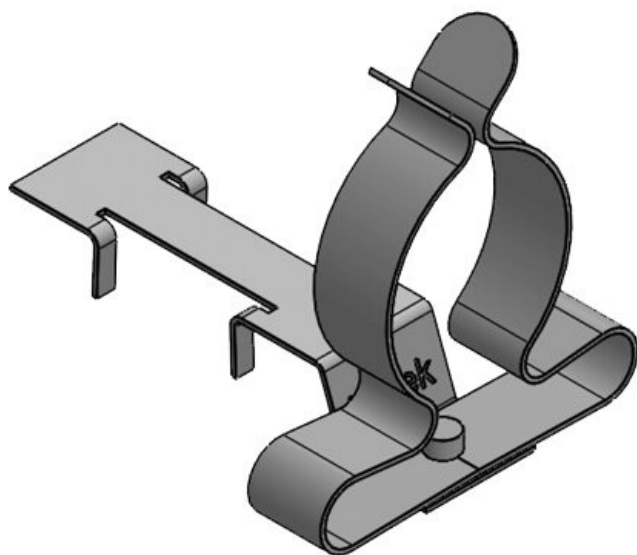

Ref.	37673.100	Diámetro	22 mm
EAN	4251269322	mínimo de	
	075	pantalla	
Unidad de	10	Diámetro	30 mm
embalaje		máximo de	
Número de	1	pantalla	
clips EMC		Ancho	35 mm
Largo	45,9 mm	Altura	40,5 mm
Antitracción	1		
(según EN			
62444)			
Para número	1		
máximo de			
cables