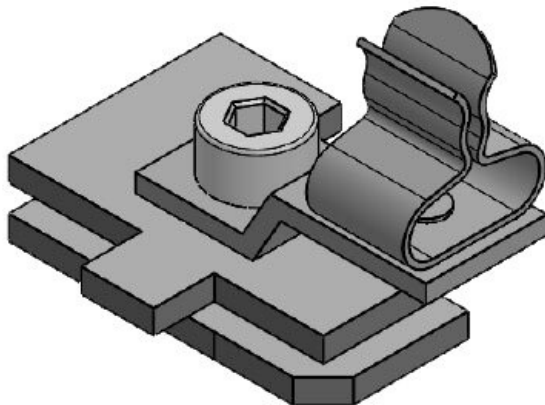

Ref.	36251.100	Largo	32
EAN	4251269320	Ancho	22,5
	071	Altura	26,9
Unidad de embalaje	10	Altura de montaje	20,4
Número de clips EMC	1		
Para número máximo de cables	1		
Diámetro mínimo de pantalla	1,5 mm		
Diámetro máximo de pantalla	3 mm