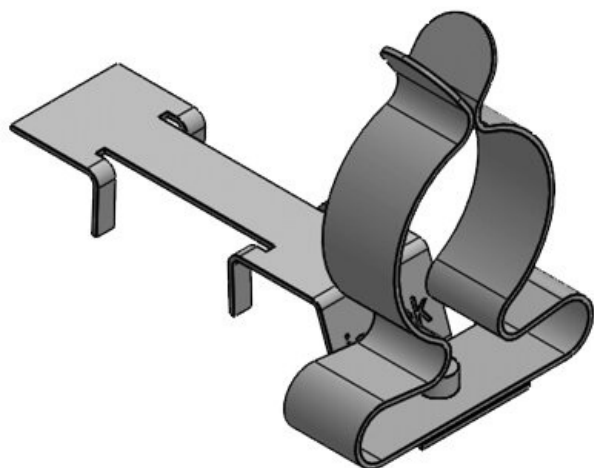

Ref.	37672.100	Diámetro	17 mm
EAN	4251269322	mínimo de	
	068	pantalla	
Unidad de	10	Diámetro	22 mm
embalaje		máximo de	
Número de	1	pantalla	
clips EMC		Ancho	26,5 mm
Largo	45,9 mm	Altura	36 mm
Antitracción	1		
(según EN			
62444)			
Para número	1		
máximo de			
cables