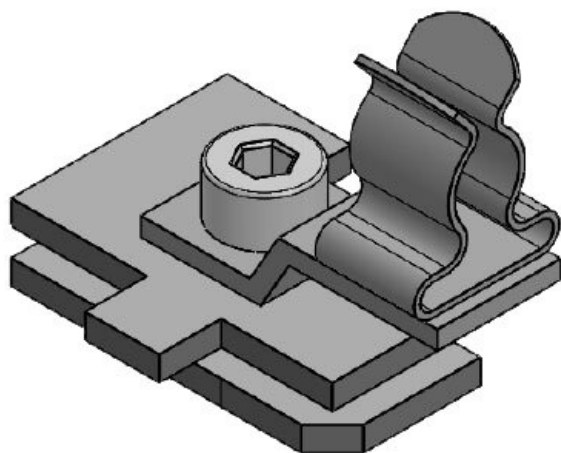

SC|LF|SKL 6-8

Ref.	36255.100	Largo	32 mm
EAN	4251269320095	Ancho	22,5 mm
		Altura	29 mm
Unidad de embalaje	10	Altura de montaje	22,5 mm
Número de clips EMC	1		
Para número máximo de cables	1		
Diámetro mínimo de pantalla	6 mm		
Diámetro máximo de pantalla	8 mm